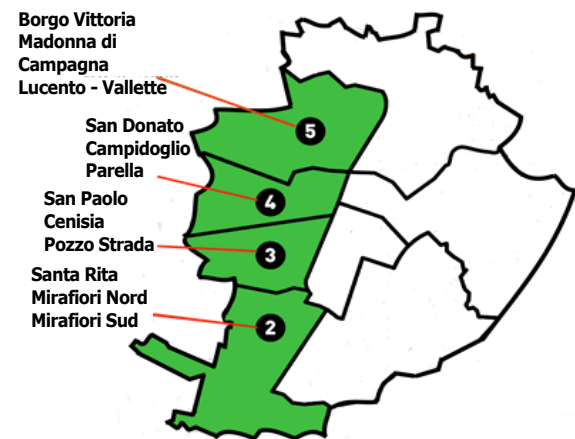

FARMACIE APERTE ANCHE DI NOTTE

Martedì 23 Marzo 2021	Mercoledì 24 Marzo 2021	Giovedì 25 Marzo 2021	Venerdì 26 Marzo 2021	Sabato 27 Marzo 2021	Domenica 28 Marzo 2021	Lunedì 29 Marzo 2021
P.zza Massaua 1 Via Nizza 65 Via XX Settembre 5	P.zza Massaua 1 Via Nizza 65 Via XX Settembre 5	P.zza Massaua 1 Via Nizza 65 Via XX Settembre 5	P.zza Massaua 1 Via Nizza 65 Via XX Settembre 5	P.zza Massaua 1 Via Nizza 65 Via XX Settembre 5	P.zza Massaua 1 Via Nizza 65 Via XX Settembre 5	P.zza Massaua 1 Via Nizza 65 Via XX Settembre 5

APERTE TUTTI I GIORNI

Scarica la APP FarmaciAperte

P.zza Massaua 1, sempre aperta (24 ore su 24)

13 Atrio Stazione Porta Nuova, dalle ore 7,00 alle ore 20,00

C.so Romania 460 (c/o c.c. PORTE DI TORINO) dalle ore 9,00 alle ore 20,00

C.so Vittorio Emanuele II 34, dalle ore 9,00 alle ore 20,00

www.federfarmatorino.it

CITTA' DI TORINO

FARMACIE CIRCOSCRIZIONE 2 - 3 - 4 - 5 APERTE NEI GIORNI FERIALI CON ORARIO CONTINUATO MINIMO 9,00 - 19,00