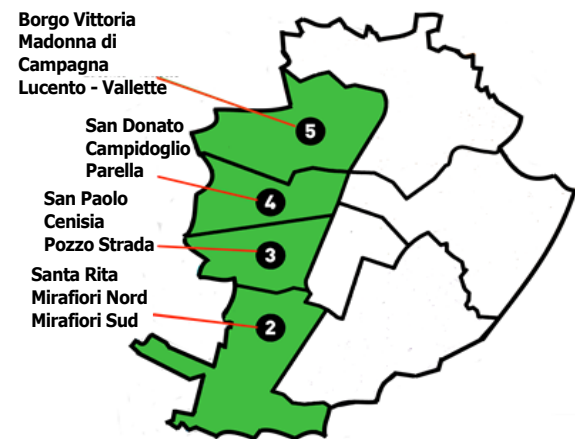

CITTA' DI TORINO

FARMACIE CIRCOSCRIZIONE 2 - 3 - 4 - 5 APERTE NEI GIORNI FERIALI CON ORARIO CONTINUATO MINIMO 9,00 - 19,00

Le altre farmacie sono aperte secondo l'orario esposto al pubblico

FARMACIE DI TURNO FESTIVO CON ORARIO CONTINUATO 9,00 - 19,30