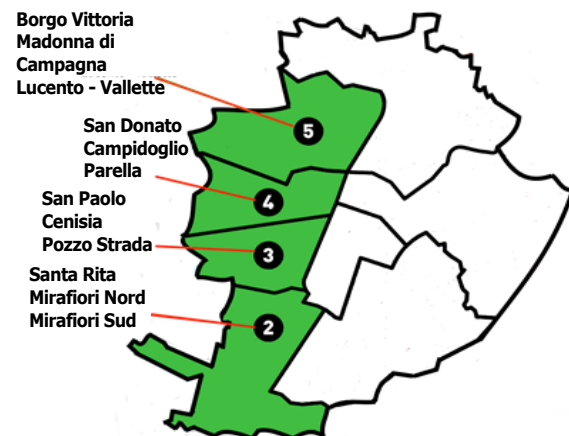

CITTA' DI TORINO

FARMACIE CIRCOSCRIZIONE 2 - 3 - 4 - 5 APERTE NEI GIORNI FERIALI CON ORARIO CONTINUATO MINIMO 9,00 - 19,00

Le altre farmacie sono aperte secondo l'orario esposto al pubblico

FARMACIE DI TURNO FESTIVO CON ORARIO CONTINUATO 9,00 - 19,30

Martedì 27 Aprile 2021	Mercoledì 28 Aprile 2021	Giovedì 29 Aprile 2021	Venerdì 30 Aprile 2021	Sabato 1 Maggio 2021 R5	Domenica 2 Maggio 2021 R6	Lunedì 3 Maggio 2021
C.so Sebastopoli 202/B C.so Sebastopoli 298 C.so Traiano 158 C.so Turati 74/F C.so U. Sovietica 491 Via Farinelli 36/9 Via Negarville 8/10 Via O. Vigliani 160 Via San Marino 69	C.so Sebastopoli 202/B C.so Sebastopoli 298 C.so Traiano 158 C.so Turati 74/F C.so U. Sovietica 491 Via Farinelli 36/9 Via Negarville 8/10 Via O. Vigliani 160 Via San Marino 69	C.so Sebastopoli 202/B C.so Sebastopoli 298 C.so Traiano 158 C.so Turati 74/F C.so U. Sovietica 491 Via Farinelli 36/9 Via Negarville 8/10 Via O. Vigliani 160 Via San Marino 69	C.so Sebastopoli 202/B C.so Sebastopoli 298 C.so Traiano 158 C.so Turati 74/F C.so U. Sovietica 491 Via Farinelli 36/9 Via Negarville 8/10 Via O. Vigliani 160 Via San Marino 69	C.so Sebastopoli 202/B C.so Sommeiller 31 C.so Taranto 183/C P.zza Adriano 12 V.le dei Mughetti 9/E Via Farinelli 36/9 Via Amaldo da Brescia 38 Via Berrino 6 Via Mazzini 40 Via Monginevro 126 Via San Tommaso 16 Via Stradella 36 Via Vanchiglia 29/A	C.so Casale 110 C.so Peschiera 244/A C.so Traiano 158 P.zza Massaua 1 P.zza Pitagora 9 Via Berthollet 10 Via Cigna 38/E Via G. Borsi 114 Via Mosca 1 Via Nizza 214 Via Porpora 27 Via San F. d'Assisi 14 Via San Donato 55 Via Tripoli 58	C.so Sebastopoli 202/B C.so Sebastopoli 298 C.so Traiano 158 C.so Turati 74/F C.so U. Sovietica 491 P.zza Omero 16 Via Farinelli 36/9 Via Negarville 8/10 Via O. Vigliani 160 Via San Marino 69 C.so Francia 1/bis C.so Francia 385 C.so Trapani 150 C.so Vitt. Eman. II 182 bis C P.zza Adriano 12 Via Almese 2/D Via di Nanni 79/E Via Duch. Jolanda 15/bis/E Via Frejus 41 Via Monginevro 27 bis/b Via Monginevro 57/D C.so Lecce 31 Via Capelli 67 Via Cibrario 72 Via Nicola Fabrizi 102 Via San Donato 55 C.so Potenza 92 Via Foligno 69 Via Orvieto 10/A Via Stradella 36

FARMACIE APERTE FINO ALLE 21,30