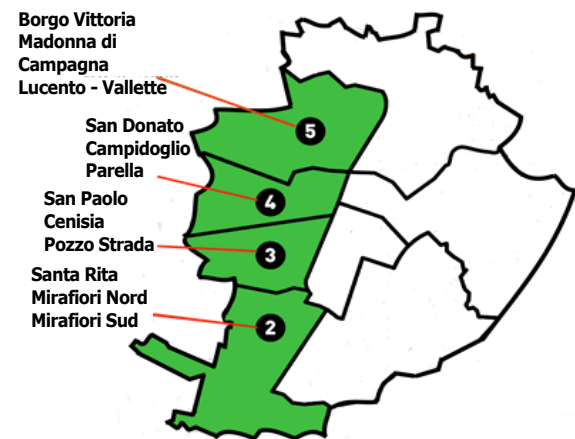

FARMACIE APERTE FINO ALLE 21,30

Martedì 2 Marzo 2021	Mercoledì 3 Marzo 2021	Giovedì 4 Marzo 2021	Venerdì 5 Marzo 2021	Sabato 6 Marzo 2021	Domenica 7 Marzo 2021	Lunedì 8 Marzo 2021
C.so Belgio 97 C.so Francia 1/bis C.so Traiano 73 C.so Vitt. Eman. II 66 P.zza Galimberti 7 Via Foligno 69 Via Sacchi 4 Via San Remo 37 Via Sempione 112	C.so Belgio 97 C.so Francia 1/bis C.so Traiano 73 C.so Vitt. Eman. II 66 P.zza Galimberti 7 Via Foligno 69 Via Sacchi 4 Via San Remo 37 Via Sempione 112	C.so Belgio 97 C.so Francia 1/bis C.so Traiano 73 C.so Vitt. Eman. II 66 P.zza Galimberti 7 Via Foligno 69 Via Sacchi 4 Via San Remo 37 Via Sempione 112	C.so Belgio 97 C.so Francia 1/bis C.so Traiano 73 C.so Vitt. Eman. II 66 P.zza Galimberti 7 Via Foligno 69 Via Sacchi 4 Via San Remo 37 Via Sempione 112	C.so Traiano 73 P.zza Galimberti 7 Via Sacchi 4	Via Sacchi 4	C.so Belgio 97 C.so Francia 1/bis C.so Traiano 73 C.so Vitt. Eman. II 66 P.zza Galimberti 7 Via Foligno 69 Via Sacchi 4 Via San Remo 37 Via Sempione 112

FARMACIE APERTE ANCHE DI NOTTE

Martedì 2 Marzo 2021	Mercoledì 3 Marzo 2021	Giovedì 4 Marzo 2021	Venerdì 5 Marzo 2021	Sabato 6 Marzo 2021	Domenica 7 Marzo 2021	Lunedì 8 Marzo 2021
P.zza Massaua 1 Via Nizza 65 Via XX Settembre 5	P.zza Massaua 1 Via Nizza 65 Via XX Settembre 5	P.zza Massaua 1 Via Nizza 65 Via XX Settembre 5	P.zza Massaua 1 Via Nizza 65 Via XX Settembre 5	P.zza Massaua 1 Via Nizza 65 Via XX Settembre 5	P.zza Massaua 1 Via Nizza 65 Via XX Settembre 5	P.zza Massaua 1 Via Nizza 65 Via XX Settembre 5

APERTE TUTTI I GIORNI

Scarica la APP FarmaciAperte

P.zza Massaua 1, sempre aperta (24 ore su 24)

Atrio Stazione Porta Nuova, dalle ore 7,00 alle ore 20,00

C.so Romania 460 (c/o c.c. PORTE DI TORINO) dalle ore 9,00 alle ore 20,00

C.so Vittorio Emanuele II 34, dalle ore 9,00 alle ore 20,00

www.federfarmatorino.it

CITTA' DI TORINO

FARMACIE CIRCOSCRIZIONE 2 - 3 - 4 - 5 APERTE NEI GIORNI FERIALE CON ORARIO CONTINUATO MINIMO 9,00 - 19,00