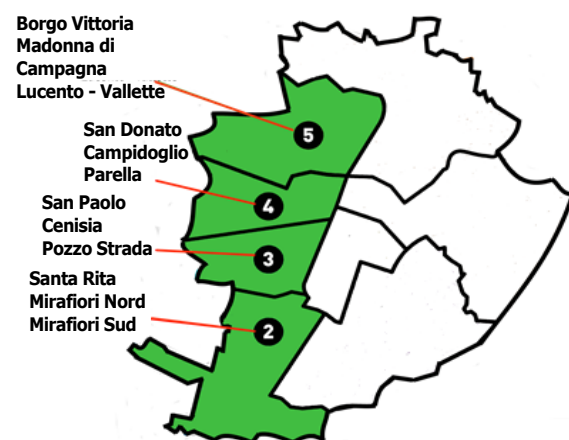

FARMACIE APERTE ANCHE DI NOTTE

Martedì 16 Marzo 2021	Mercoledì 17 Marzo 2021	Giovedì 18 Marzo 2021	Venerdì 19 Marzo 2021	Sabato 20 Marzo 2021	Domenica 21 Marzo 2021	Lunedì 22 Marzo 2021
P.zza Massaua 1 Via Nizza 65 Via XX Settembre 5	P.zza Massaua 1 Via Nizza 65 Via XX Settembre 5	P.zza Massaua 1 Via Nizza 65 Via XX Settembre 5	P.zza Massaua 1 Via Nizza 65 Via XX Settembre 5	P.zza Massaua 1 Via Nizza 65 Via XX Settembre 5	P.zza Massaua 1 Via Nizza 65 Via XX Settembre 5	P.zza Massaua 1 Via Nizza 65 Via XX Settembre 5

APERTE TUTTI I GIORNI

Scarica la APP FarmaciAperte

P.zza Massaua 1, sempre aperta (24 ore su 24)

Atrio Stazione Porta Nuova, dalle ore 7,00 alle ore 20,00

C.so Romania 460 (c/o c.c. PORTE DI TORINO) dalle ore 9,00 alle ore 20,00

C.so Vittorio Emanuele II 34, dalle ore 9,00 alle ore 20,00

www.federfarmatorino.it

CITTA' DI TORINO

FARMACIE CIRCOSCRIZIONE 2 - 3 - 4 - 5 APERTE NEI GIORNI FERIALI CON ORARIO CONTINUATO MINIMO 9,00 - 19,00