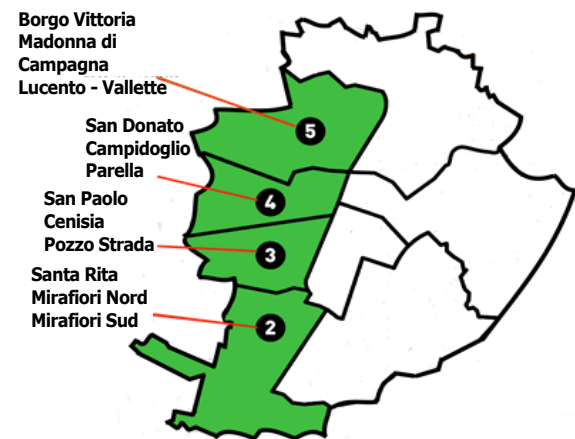

CITTA' DI TORINO

FARMACIE CIRCOSCRIZIONE 2 - 3 - 4 - 5 APERTE NEI GIORNI FERIALI CON ORARIO CONTINUATO MINIMO 9,00 - 19,00

Le altre farmacie sono aperte secondo l'orario esposto al pubblico

FARMACIE DI TURNO FESTIVO CON ORARIO CONTINUATO 9,00 - 19,30

Martedì 20 Aprile 2021	Mercoledì 21 Aprile 2021	Giovedì 22 Aprile 2021	Venerdì 23 Aprile 2021	Sabato 24 Aprile 2021	Domenica 25 Aprile 2021 RO	Lunedì 26 Aprile 2021
C.so Sebastopoli 202/B C.so Sebastopoli 298 C.so Traiano 158 C.so Turati 74/F C.so U. Sovietica 491 P.zza Omero 16 Via Farinelli 36/9 Via Negarville 8/10 Via O. Vigliani 160 Via San Marino 69	C.so Sebastopoli 202/B C.so Sebastopoli 298 C.so Traiano 158 C.so Turati 74/F C.so U. Sovietica 491 Via Farinelli 36/9 Via Negarville 8/10 Via O. Vigliani 160 Via San Marino 69	C.so Sebastopoli 202/B C.so Sebastopoli 298 C.so Traiano 158 C.so Turati 74/F C.so U. Sovietica 491 P.zza Omero 16 Via Farinelli 36/9 Via Negarville 8/10 Via O. Vigliani 160 Via San Marino 69	C.so Sebastopoli 202/B C.so Sebastopoli 298 C.so Traiano 158 C.so Turati 74/F C.so U. Sovietica 491 P.zza Omero 16 Via Farinelli 36/9 Via Negarville 8/10 Via O. Vigliani 160 Via San Marino 69	C.so Sebastopoli 202/B C.so Traiano 158 C.so U. Sovietica 491 P.zza Omero 16 Via Farinelli 36/9 Via O. Vigliani 160 Via San Marino 69 C.so Francia 1/bis C.so Trapani 150 Via Duch. Jolanda 15/bis/E Via Frejus 41 Via Monginevro 27 bis/b Via Monginevro 57/D C.so Lecce 31 Via Capelli 67 Via Cibrario 72 Via Nicola Fabrizi 102 Via San Donato 55 C.so Potenza 92 Via Borgaro 58 Via Foligno 69 Via Orvieto 10/A Via Stradella 36	C.so Sebastopoli 298 C.so Toscana 185/A C.so Vinzaglio 31/E L.go Re Umberto 114/A Via Bardonecchia 114 Via Brandizzo 90 Via Buenos Aires 73 bis Via Chiesa della Salute 64 Via Cibrario 33 bis Via degli Abeti 10 Via Genova 89/H Via Madama Cristina 37 Via Negarville 8/10 Via Po 51	C.so Sebastopoli 202/B C.so Sebastopoli 298 C.so Traiano 158 C.so Turati 74/F C.so U. Sovietica 491 Via Farinelli 36/9 Via Negarville 8/10 Via O. Vigliani 160 Via San Marino 69 C.so Francia 1/bis C.so Francia 385 C.so Trapani 150 C.so Vitt. Eman. II 182 bis C P.zza Adriano 12 Via Almese 2/D Via di Nanni 79/E Via Duch. Jolanda 15/bis/E Via Frejus 41 Via Monginevro 27 bis/b Via Monginevro 57/D C.so Lecce 31 Via Capelli 67 Via Cibrario 72 Via Nicola Fabrizi 102 Via San Donato 55 C.so Potenza 92 Via Foligno 69 Via Stradella 36

FARMACIE APERTE FINO ALLE 21,30