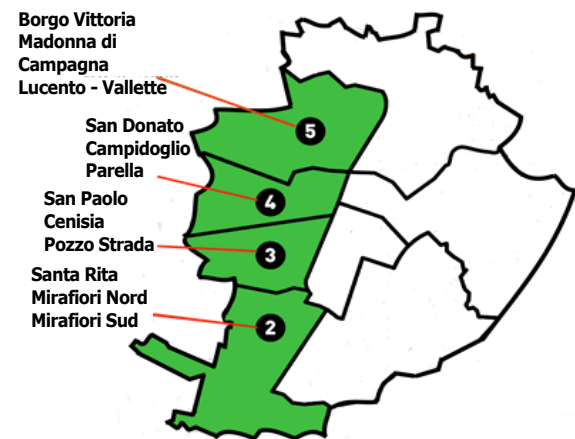

CITTA' DI TORINO

FARMACIE CIRCOSCRIZIONE 2 - 3 - 4 - 5 APERTE NEI GIORNI FERALI CON ORARIO CONTINUATO MINIMO 9,00 - 19,00

Le altre farmacie sono aperte secondo l'orario esposto al pubblico

FARMACIE DI TURNO FESTIVO CON ORARIO CONTINUATO 9,00 - 19,30

Martedì 4 Maggio 2021	Mercoledì 5 Maggio 2021	Giovedì 6 Maggio 2021	Venerdì 7 Maggio 2021	Sabato 8 Maggio 2021	Domenica 9 Maggio 2021 R9	Lunedì 10 Maggio 2021
C.so Sebastopoli 202/B C.so Sebastopoli 298 C.so Traiano 158 C.so Turati 74/F C.so U. Sovietica 491 P.zza Omero 16 Via Farinelli 36/9 Via Negarville 8/10 Via O. Vigliani 160 Via San Marino 69	C.so Sebastopoli 202/B C.so Sebastopoli 298 C.so Traiano 158 C.so Turati 74/F C.so U. Sovietica 491 Via Farinelli 36/9 Via Negarville 8/10 Via O. Vigliani 160 Via San Marino 69	C.so Sebastopoli 202/B C.so Sebastopoli 298 C.so Traiano 158 C.so Turati 74/F C.so U. Sovietica 491 P.zza Omero 16 Via Farinelli 36/9 Via Negarville 8/10 Via O. Vigliani 160 Via San Marino 69	C.so Sebastopoli 202/B C.so Sebastopoli 298 C.so Traiano 158 C.so Turati 74/F C.so U. Sovietica 491 P.zza Omero 16 Via Farinelli 36/9 Via Negarville 8/10 Via O. Vigliani 160 Via San Marino 69	C.so Sebastopoli 202/B C.so Traiano 158 C.so U. Sovietica 491 P.zza Omero 16 Via Farinelli 36/9 Via O. Vigliani 160 Via San Marino 69 C.so Francia 1/bis C.so Trapani 150 Via Duch. Jolanda 15/bis/E Via Frejus 41 Via Monginevro 27 bis/b Via Monginevro 57/D C.so Lecce 31 Via Capelli 67 Via Cibrario 72 Via Nicola Fabrizi 102 Via San Donato 55 C.so Potenza 92 Via Borgaro 58 Via Foligno 69 Via Orvieto 10/A Via Stradella 36	C.so Belgio 97 C.so Corsica 9 C.so Dante 78 C.so Duca degli Abruzzi 66 C.so Orbassano 302 C.so Siracusa 87 C.so Toscana 20 P.zza della Repubblica 21 P.zza Statuto 4 Via Monferrato 22/E Via Nicola Fabrizi 102 Via Palestrina 49 Via S. Maria Mazzarello 18/D Via Sacchi 4	C.so Sebastopoli 202/B C.so Sebastopoli 298 C.so Traiano 158 C.so Turati 74/F C.so U. Sovietica 491 P.zza Omero 16 Via Farinelli 36/9 Via Negarville 8/10 Via O. Vigliani 160 Via San Marino 69 C.so Francia 1/bis C.so Francia 385 C.so Trapani 150 C.so Vitt. Eman. II 182 bis C P.zza Adriano 12 Via Almese 2/D Via di Nanni 79/E Via Duch. Jolanda 15/bis/E Via Frejus 41 Via Monginevro 27 bis/b Via Monginevro 57/D C.so Lecce 31 Via Capelli 67 Via Cibrario 72 Via Nicola Fabrizi 102 Via San Donato 55 C.so Potenza 92 Via Borgaro 58 Via Foligno 69 Via Orvieto 10/A Via Stradella 36

FARMACIE APERTE FINO ALLE 21,30