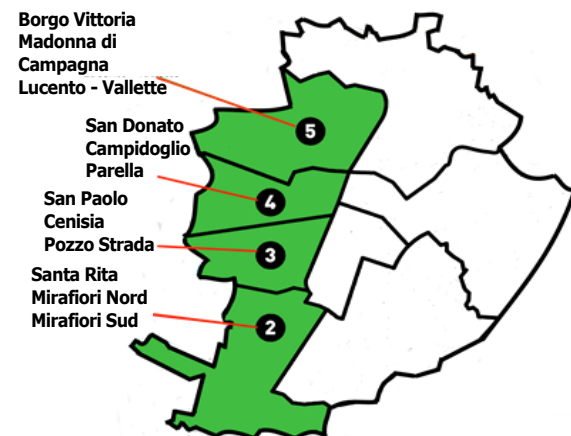

FARMACIE APERTE ANCHE DI NOTTE

Martedì 9 Marzo 2021	Mercoledì 10 Marzo 2021	Giovedì 11 Marzo 2021	Venerdì 12 Marzo 2021	Sabato 13 Marzo 2021	Domenica 14 Marzo 2021	Lunedì 15 Marzo 2021
P.zza Massaua 1 Via Nizza 65 Via XX Settembre 5	P.zza Massaua 1 Via Nizza 65 Via XX Settembre 5	P.zza Massaua 1 Via Nizza 65 Via XX Settembre 5	P.zza Massaua 1 Via Nizza 65 Via XX Settembre 5	P.zza Massaua 1 Via Nizza 65 Via XX Settembre 5	P.zza Massaua 1 Via Nizza 65 Via XX Settembre 5	P.zza Massaua 1 Via Nizza 65 Via XX Settembre 5

APERTE TUTTI I GIORNI

Scarica la APP FarmaciAperte

P.zza Massaua 1, sempre aperta (24 ore su 24)

Atrio Stazione Porta Nuova, dalle ore 7,00 alle ore 20,00

C.so Romania 460 (c/o c.c. PORTE DI TORINO) dalle ore 9,00 alle ore 20,00

C.so Vittorio Emanuele II 34, dalle ore 9,00 alle ore 20,00

www.federfarmatorino.it

CITTA' DI TORINO

FARMACIE CIRCOSCRIZIONE 2 - 3 - 4 - 5 APERTE NEI GIORNI FERIALI CON ORARIO CONTINUATO MINIMO 9,00 - 19,00