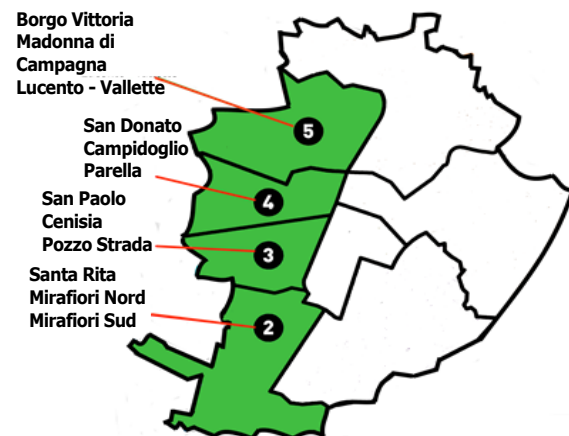

CITTA' DI TORINO

FARMACIE CIRCOSCRIZIONE 2 - 3 - 4 - 5 APERTE NEI GIORNI FERIALI CON ORARIO CONTINUATO MINIMO 9,00 - 19,00

Le altre farmacie sono aperte secondo l'orario esposto al pubblico

FARMACIE DI TURNO FESTIVO CON ORARIO CONTINUATO 9,00 - 19,30

Martedì 6 Aprile 2021	Mercoledì 7 Aprile 2021	Giovedì 8 Aprile 2021	Venerdì 9 Aprile 2021	Sabato 10 Aprile 2021	Domenica 11 Aprile 2021 v7	Lunedì 12 Aprile 2021
C.so Sebastopoli 298 C.so Traiano 158 C.so Turati 74/F C.so U. Sovietica 491 P.zza Omero 16 Via Farinelli 36/9 Via Negarville 8/10 Via San Marino 69	C.so Sebastopoli 298 C.so Traiano 158 C.so Turati 74/F C.so U. Sovietica 491 P.zza Omero 16 Via Farinelli 36/9 Via Negarville 8/10 Via San Marino 69	C.so Sebastopoli 298 C.so Traiano 158 C.so Turati 74/F C.so U. Sovietica 491 P.zza Omero 16 Via Farinelli 36/9 Via Negarville 8/10 Via San Marino 69	C.so Sebastopoli 298 C.so Traiano 158 C.so Turati 74/F C.so U. Sovietica 491 P.zza Omero 16 Via Farinelli 36/9 Via Negarville 8/10 Via San Marino 69	C.so Traiano 158 C.so U. Sovietica 491 P.zza Omero 16 Via Farinelli 36/9 Via San Marino 69 C.so Francia 1/bis C.so Trapani 150 Via Duch. Jolanda 15/bis/E Via Frejus 41 Via Monginevro 27 bis/b Via Monginevro 57/D C.so Lecce 31 Via Capelli 67 Via Cibrario 72 Via Nicola Fabrizi 102 Via San Donato 55 C.so Potenza 92 Via Borgaro 58 Via Orvieto 10/A Via Stradella 36	C.so Monte Grappa 55 C.so Palermo 119 C.so Sebastopoli 272 P.zza Carlo Felice 63 V.le dei Mughetti 1 Via Arnaldo da Brescia 25 Via Candiolo 31 Via Cardinal Massaia 45 Via Di Nanni 42 Via Madama Cristina 62 Via Po 4 Via S. Donato 9 Via Santa Giulia 38 Via Vandalino 9/11	C.so Sebastopoli 202/B C.so Sebastopoli 298 C.so Traiano 158 C.so Turati 74/F C.so U. Sovietica 491 P.zza Omero 16 Via Farinelli 36/9 Via Negarville 8/10 Via O. Vigliani 160 Via San Marino 69 C.so Francia 1/bis C.so Francia 385 C.so Trapani 150 C.so Vitt. Eman. II 182 bis C P.zza Adriano 12 Via Almese 2/D Via Duch. Jolanda 15/bis/E Via Frejus 41 Via Monginevro 27 bis/b Via Monginevro 57/D C.so Lecce 31 Via Capelli 67 Via Cibrario 72 Via Nicola Fabrizi 102 Via San Donato 55 C.so Potenza 92 Via Borgaro 58 Via Orvieto 10/A Via Stradella 36

FARMACIE APERTE FINO ALLE 21,30