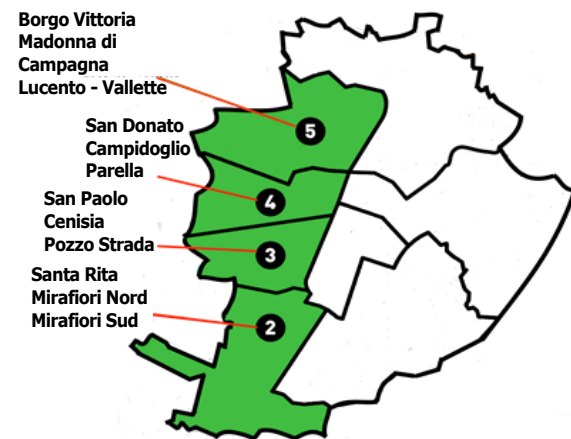

CITTA' DI TORINO

FARMACIE CIRCOSCRIZIONE 2 - 3 - 4 - 5 APERTE NEI GIORNI FERIALI CON ORARIO CONTINUATO MINIMO 9,00 - 19,00

Le altre farmacie sono aperte secondo l'orario esposto al pubblico

FARMACIE DI TURNO FESTIVO CON ORARIO CONTINUATO 9,00 - 19,30

Martedì 13 Aprile 2021	Mercoledì 14 Aprile 2021	Giovedì 15 Aprile 2021	Venerdì 16 Aprile 2021	Sabato 17 Aprile 2021	Domenica 18 Aprile 2021 v5	Lunedì 19 Aprile 2021
C.so Sebastopoli 202/B C.so Sebastopoli 298 C.so Traiano 158 C.so Turati 74/F C.so U. Sovietica 491 P.zza Omero 16 Via Farinelli 36/9 Via Negarville 8/10 Via O. Vigliani 160 Via San Marino 69	C.so Sebastopoli 202/B C.so Sebastopoli 298 C.so Traiano 158 C.so Turati 74/F C.so U. Sovietica 491 P.zza Omero 16 Via Farinelli 36/9 Via Negarville 8/10 Via O. Vigliani 160 Via San Marino 69	C.so Sebastopoli 202/B C.so Sebastopoli 298 C.so Traiano 158 C.so Turati 74/F C.so U. Sovietica 491 P.zza Omero 16 Via Farinelli 36/9 Via Negarville 8/10 Via O. Vigliani 160 Via San Marino 69	C.so Sebastopoli 202/B C.so Sebastopoli 298 C.so Traiano 158 C.so Turati 74/F C.so U. Sovietica 491 P.zza Omero 16 Via Farinelli 36/9 Via Negarville 8/10 Via O. Vigliani 160 Via San Marino 69	C.so Sebastopoli 202/B C.so Traiano 158 C.so U. Sovietica 491 Via Farinelli 36/9 Via Negarville 8/10 Via O. Vigliani 160 Via San Marino 69 C.so Francia 1/bis Via Frejus 41 Via Monginevro 27 bis/b Via Monginevro 57/D C.so Lecce 31 Via Capelli 67 Via Cibrario 72 Via Nicola Fabrizi 102 Via San Donato 55 C.so Potenza 92 Via Borgaro 58 Via Foligno 69 Via Orvieto 10/A Via Stradella 36	C.so M. d'Azeglio 100 C.so Reg. Margherita 218/bis C.so Trapani 150 C.so Turati 38/C C.so U. Sovietica 491 C.so Vitt. Eman. II 84 P.zza della Vittoria 29 Str. S. Mauro 35 Via Cimabue 6/O Via dei Mille 48 Via Ogljanico 4 Via Pietro Cossa 106 Via Reggio 1/A Via S. Marino 37	C.so Sebastopoli 202/B C.so Sebastopoli 298 C.so Traiano 158 C.so Turati 74/F C.so U. Sovietica 491 P.zza Omero 16 Via Farinelli 36/9 Via Negarville 8/10 Via O. Vigliani 160 Via San Marino 69 C.so Francia 1/bis C.so Francia 385 C.so Trapani 150 C.so Vitt. Eman. II 182 bis C P.zza Adriano 12 Via Almese 2/D Via di Nanni 79/E Via Duch. Jolanda 15/bis/E Via Frejus 41 Via Monginevro 27 bis/b Via Monginevro 57/D C.so Lecce 31 Via Capelli 67 Via Cibrario 72 Via Nicola Fabrizi 102 Via San Donato 55 C.so Potenza 92 Via Borgaro 58 Via Foligno 69 Via Orvieto 10/A Via Stradella 36

FARMACIE APERTE FINO ALLE 21,30